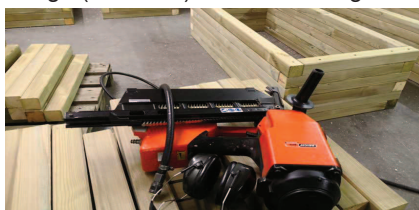

Diese unverbindliche Preisempfehlung verliert ihre Gültigkeit mit dem Erscheinen einer neuen Liste. siehe: